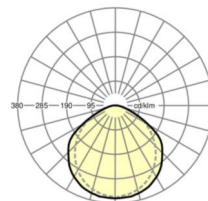

ÉCLAIRAGISME

Équipement	LED, Rendu des couleurs/Température de couleur CRI ≥ 90 / 2700K-6500K
Tolérance de localisation chromatique (MacAdam)	3SDCM
Groupe de risque photobiologique (Luminaire)	RG0
Flux lumineux nominal	5265lm
Longévité des sources LED	50000h L80/B10 (Tq 25°C)
Efficacité lumineuse du luminaire	101lm/W
Angle de rayonnement	115° (C0) / 105° (C90)
UGR trans./long.	26.9 / 27.7

Référence	LED 5300lm 927-965
ηLB	100 %
Φ ↓/↑	100 % / 0 %
UGR trans./long.	26.9 / 27.7

Dimensions

L	1531 mm	Longueur
B	55 mm	Largeur
H	43 mm	Hauteur
