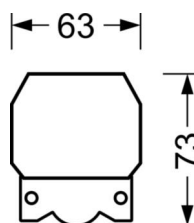

MÉCANIQUE

Couleur du boîtier	blanc signalisation RAL 9016
Cotes (Long.xLarg.xH/DxH)	1531mm x 55mm x 43mm
Poids (net)	1.9kg
Type de montage	Montage sur système de rail support

LIEN PROFOND

<https://www.regiolux.de/fr/article/18205206950>

Référence	LED 5300lm 927-965
ηLB	100 %
Φ ↓/↑	100 % / 0 %
UGR trans./long.	26.9 / 27.7

Dimensions

L	1531 mm	Longueur
B	55 mm	Largeur
H	43 mm	Hauteur
